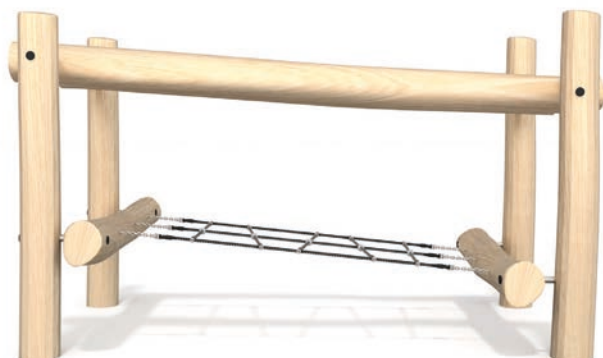

8120

Age : 3 ans +
Dim : 20 x 188 cm*
Zone : 320 x 488 cm*
Hauteur : 180 cm
HCL : 142 cm