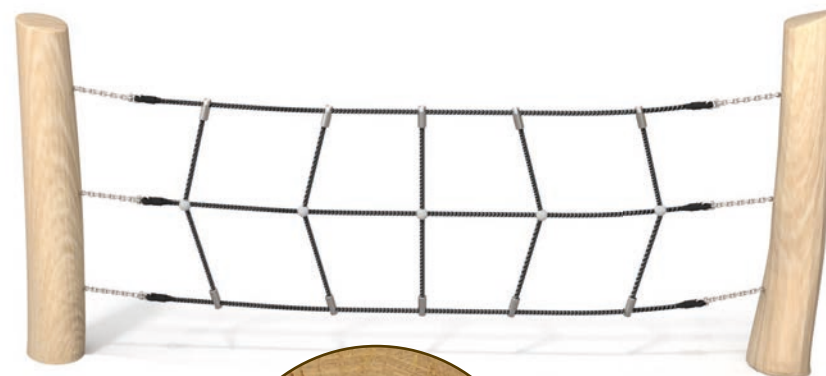

8117

Age : 3 ans +
Dim : 268 x 811 cm*
Zone : 572 x 1115 cm*
Hauteur : 240 cm
HCL : 60 cm

8116

Age : 3 ans +
Dim : 94 x 430 cm*
Zone : 394 x 730 cm*
Hauteur : 180 cm
HCL : 42 cm

8118

Age : 3 ans +
Dim : 151 x 301 cm*
Zone : 451 x 601 cm*
Hauteur : 180 cm
HCL : 70 cm