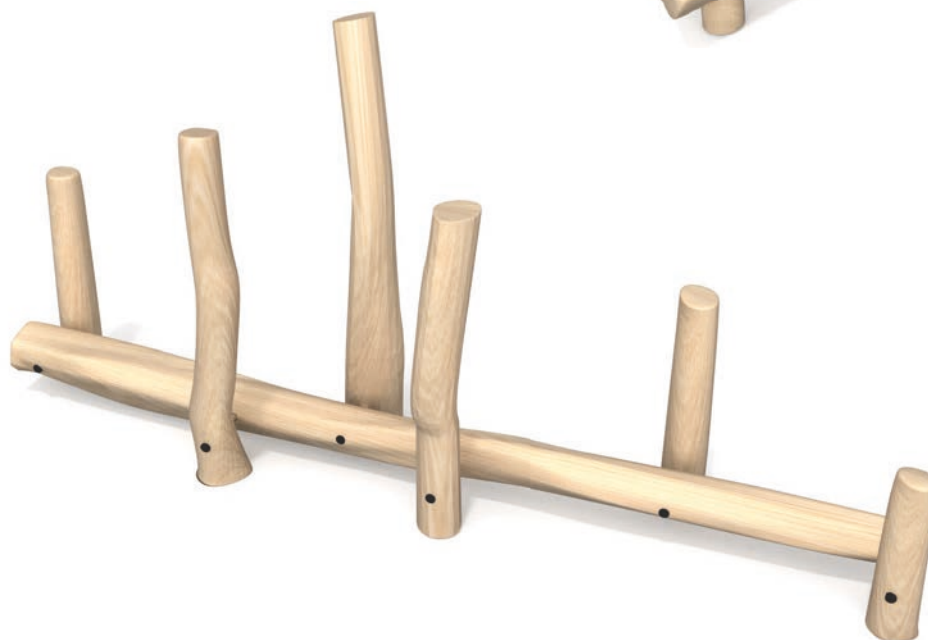

8107

Age : 3 ans +
Dim : 20 x 382 cm*
Zone : 320 x 682 cm*
Hauteur : 47 cm
HCL : 47 cm

8108

Age : 3 ans +
Dim : 44 x 225 cm*
Zone : 344 x 525 cm*
Hauteur : 110 cm
HCL : 100 cm

8110

Age : 3 ans +
Dim : 270 x 620 cm*
Zone : 570 x 920 cm*
Hauteur : 68 cm
HCL : 68 cm