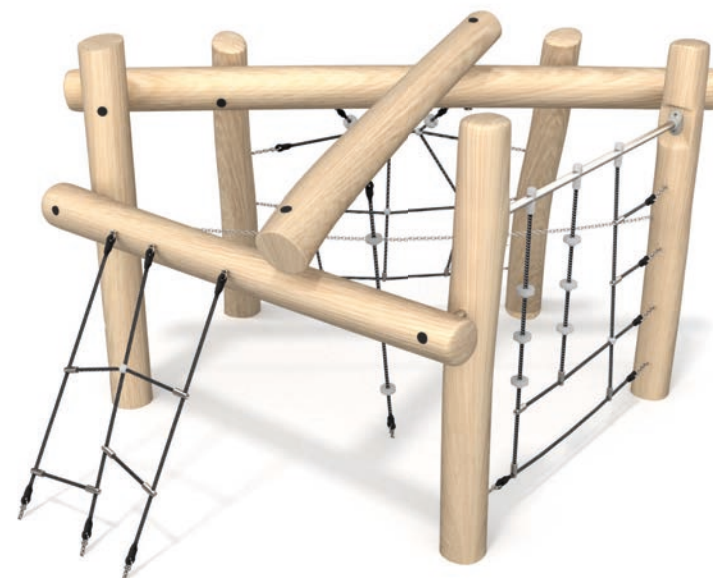

8121

Age : 3 ans +
Dim : 200 x 235 cm*
Zone : 500 x 535 cm*
Hauteur : 80 cm
HCL : 80 cm

8123

Age : 3 ans +
Dim : 197 x 250 cm*
Zone : 498 x 590 cm*
Hauteur : 180 cm
HCL : 180 cm

8125

Age : 3 ans +
Dim : 247 x 311 cm*
Zone : 556 x 615 cm*
Hauteur : 185 cm
HCL : 185 cm

8126-2
Age : 3 ans +
Dim : 283 x 351 cm*
Zone : 583 x 701 cm*
Hauteur : 330 cm
HCL : 150 cm

* Les poteaux n'ayant pas un diamètre constant, nous conseillons d'augmenter les dimensions indiquées de 20 cm

8100-08
Age : 3 ans +
Dim : 320 x 460 cm*
Zone : 660 x 755 cm*
Hauteur : 410 cm
HCL : 150 cm

8100-06
Age : 1 ans +
Dim : 302 x 330 cm*
Zone : 652 x 630 cm*
Hauteur : 365 cm
HCL : 59 cm

* Les poteaux n'ayant pas un diamètre constant, nous conseillons d'augmenter les dimensions indiquées de 20 cm