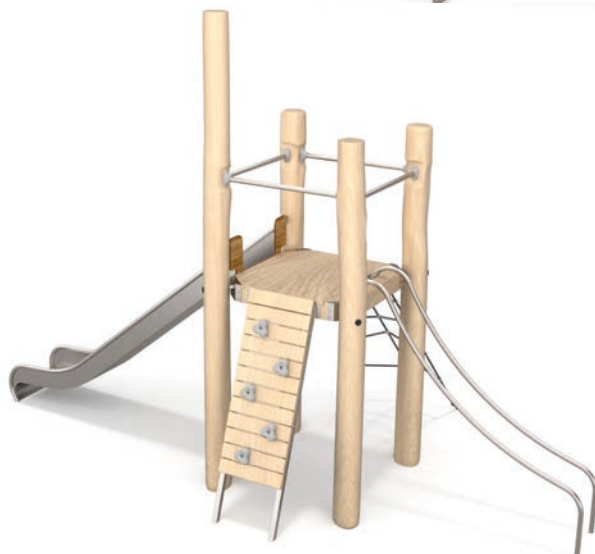

8124

Age : 3 ans +
Dim : 213 x 232 cm*
Zone : 577 x 558 cm*
Hauteur : 200 cm
HCL : 200 cm

8126
Age : 3 ans +
Dim : 283 x 499 cm*
Zone : 583 x 849 cm*
Hauteur : 330 cm
HCL : 150 cm

8127
Age : 1 ans +
Dim : 245 x 245 cm*
Zone : 545 x 545 cm*
Hauteur : 20 cm
HCL : 20 cm

8126-2
Age : 3 ans +
Dim : 283 x 351 cm*
Zone : 583 x 701 cm*
Hauteur : 330 cm
HCL : 150 cm

* Les poteaux n'ayant pas un diamètre constant, nous conseillons d'augmenter les dimensions indiquées de 20 cm

8100-08
Age : 3 ans +
Dim : 320 x 460 cm*
Zone : 660 x 755 cm*
Hauteur : 410 cm
HCL : 150 cm

8100-06
Age : 1 ans +
Dim : 302 x 330 cm*
Zone : 652 x 630 cm*
Hauteur : 365 cm
HCL : 59 cm

* Les poteaux n'ayant pas un diamètre constant, nous conseillons d'augmenter les dimensions indiquées de 20 cm