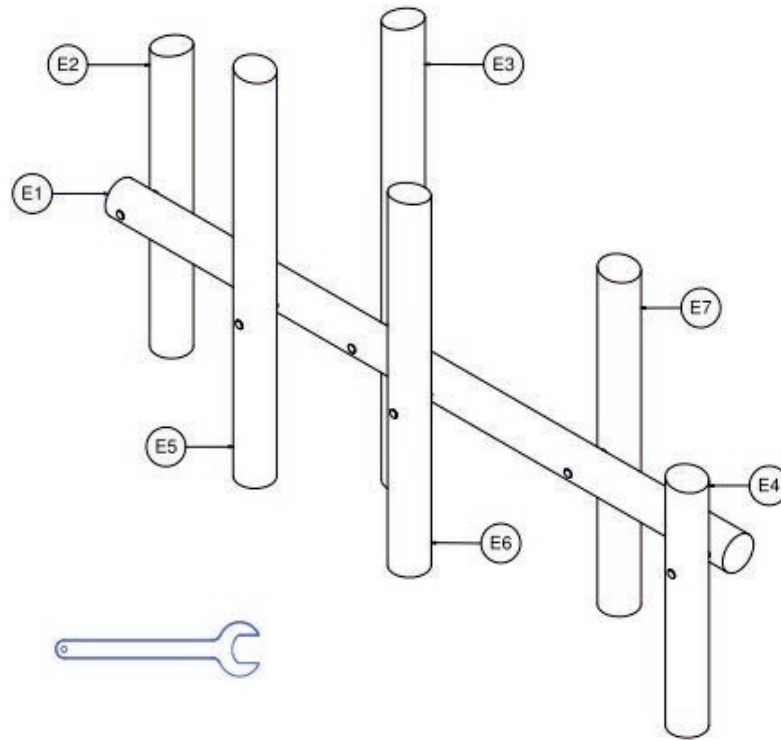

Plus facile que vous ne le pensez !

Gamme Robinia

Nous avons développé une notice d'installation détaillée afin de s'assurer que le montage de la gamme Robinia soit simple et que le résultat final soit parfait.

Plus facile que vous ne le pensez !

Gamme Robinia

Pour vérifier la qualité et le respect de toutes les normes et standards de sécurité, nous pré-assemblons les produits dans notre usine avant leur expédition vers le site d'installation. Une fois cette étape effectuée, nous démontons les éléments, marquons chaque connexion et les emballons soigneusement. Cette méthode de production fait que l'installation ne nécessite pas de connaissances particulières ou d'outils spécialisés.

Pour assurer la longévité de notre gamme Robinia, tous les connecteurs (vis, manchons d'espacement, poignées) sont fabriqués exclusivement en acier inoxydable.

8101

Age : de 1 à 4 ans
Dim : 33 x 251 cm*
Zone : 660 x 175 cm*
Hauteur : 180 cm
HCL : 105 cm