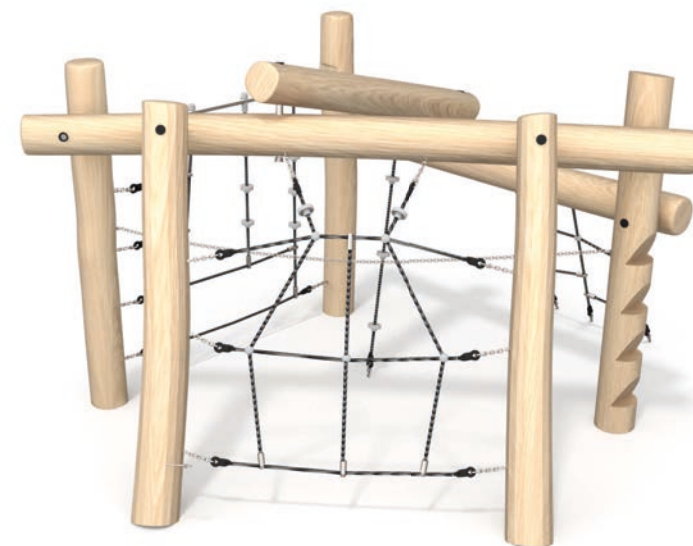

8124

Age : 3 ans +
Dim : 213 x 232 cm*
Zone : 577 x 558 cm*
Hauteur : 200 cm
HCL : 200 cm