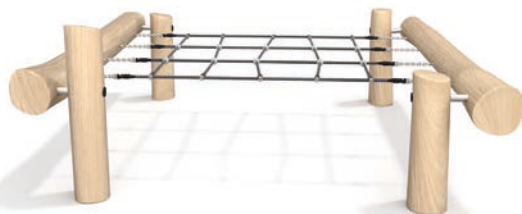

8121

Age : 3 ans +
Dim : 200 x 235 cm*
Zone : 500 x 535 cm*
Hauteur : 80 cm
HCL : 80 cm