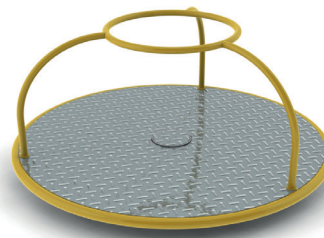

KO-0126-00