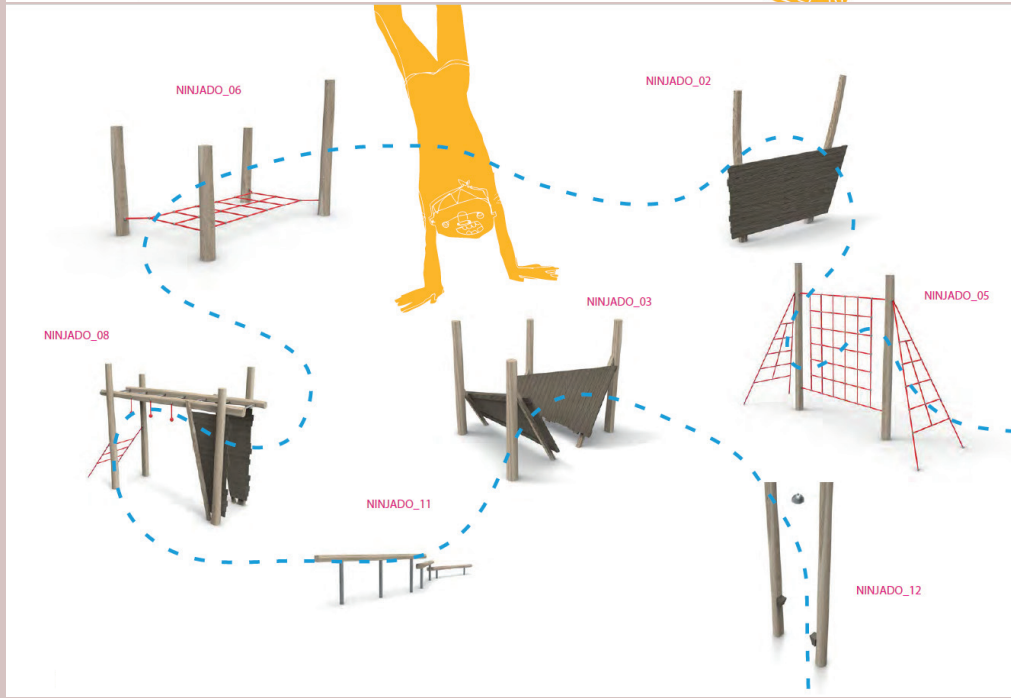

NINJADO

Développer vos aptitudes physiques avec Ninjado

ND-0101-00

ND-0102-00

ND-0103-00

ND-0104-00