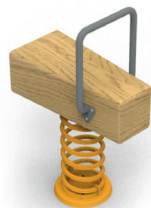

DI-0170-00