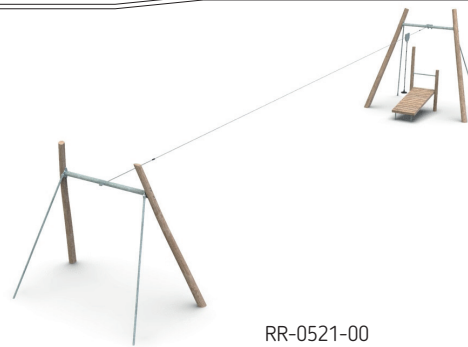

RR-0521-00