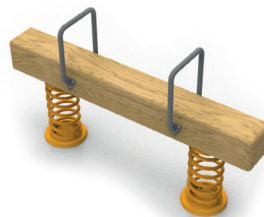

DI-0180-00