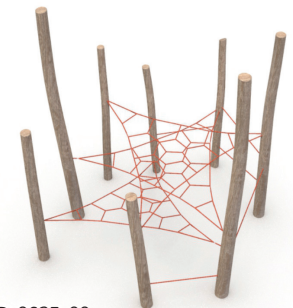

WD-0623-00

DIKULO

L'objet comme élément de jeu

Les principales caractéristiques de la ligne de produits DIKULO sont une forme géométrique et une échelle inhabituelles.

DIKULO a sa place au milieu des parcs urbains, à proximité des bâtiments modernes et historiques. Il peut s'imposer comme un élément visuel auquel s'ajoutent des éléments de jeu qui se distinguent par leur simplicité et leur taille atypique.