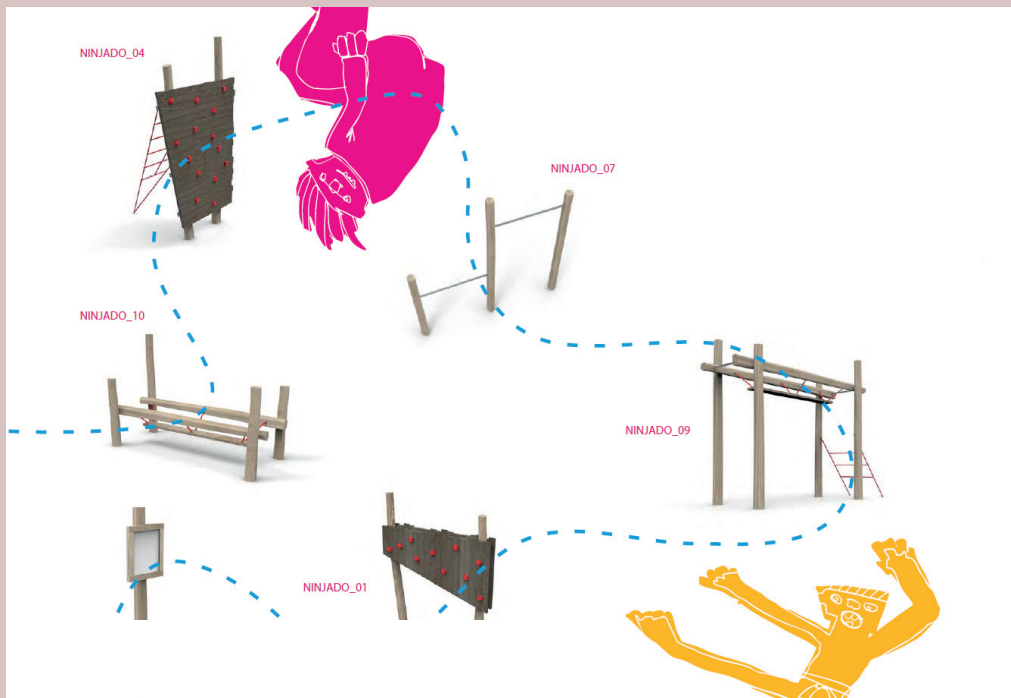

NINJADO

Développer vos aptitudes physiques avec Ninjado

ND-0101-00

ND-0102-00

ND-0103-00

ND-0104-00