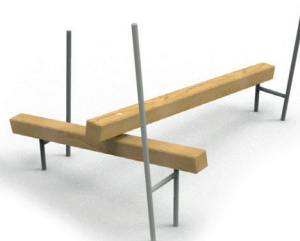

DI-0210-00