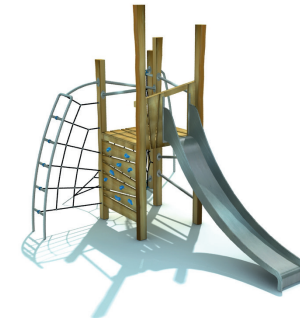

RR-0322-00