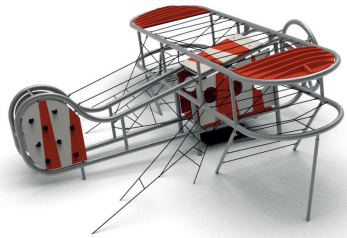

XA-18166-00