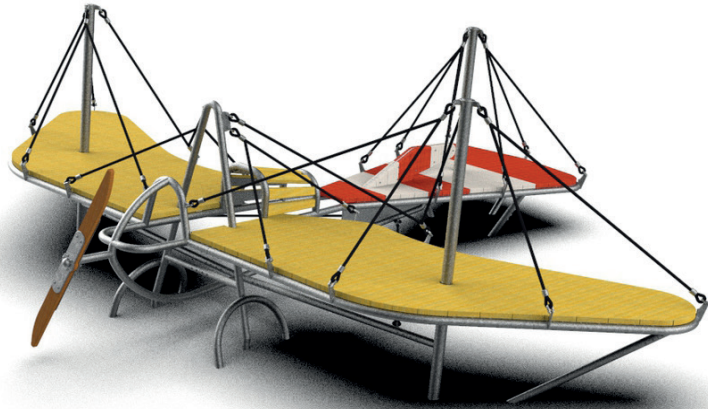

A
T
Y
P
I
C
A
L

XA-0020-00

XA-0040-00