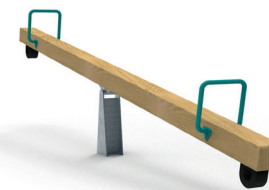

DI-0310-00