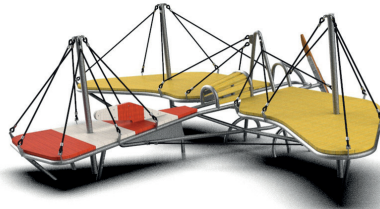

XA-0020-00

XA-0040-00