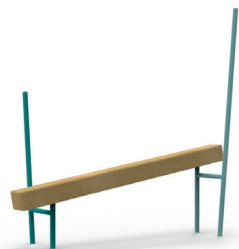

DI-0190-00