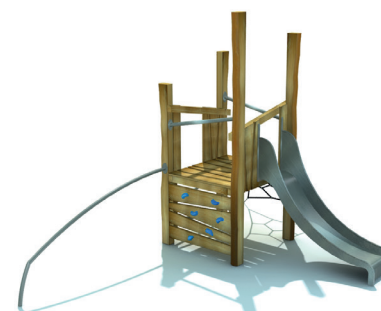

RR-0324-00