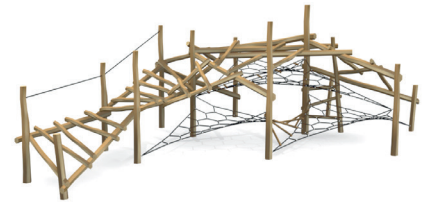

BA-0360-00