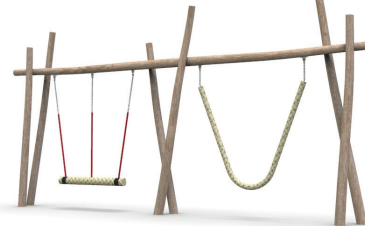

WD-0410-00