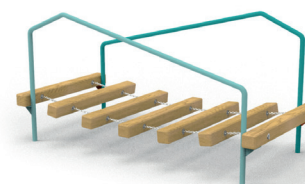

DI-0220-00