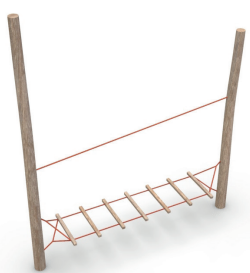

WD-0615-00