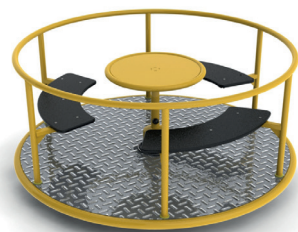

KO-0108-00