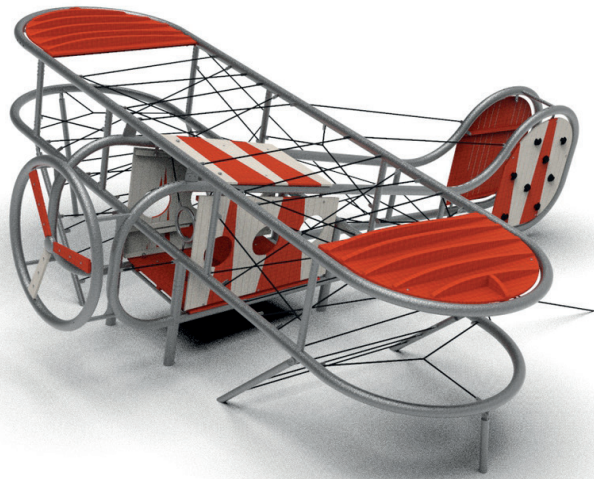

A
T
Y
P
I
C
A
L

XA-0030-01