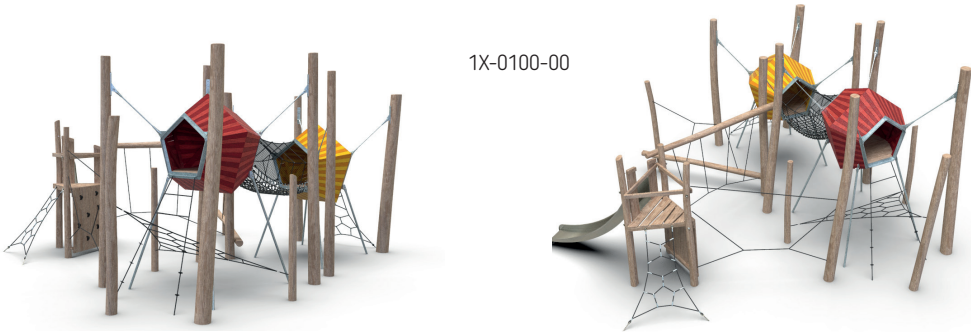

1X-0100-00

XA-0010-00