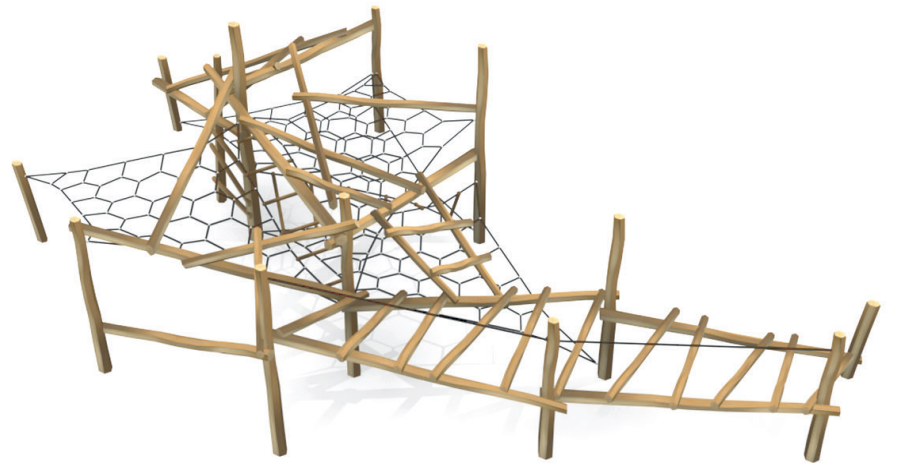

BA-0402-00

BA-0360-00

ROB ROY

Entièrement en Acacia.

ROB ROY est une ligne originale de produits au design fonctionnel, combinant les avantages esthétiques et qualitatifs de l'acacia avec les avantages des matériaux industriels de haute performance.

ROB ROY est conçu pour résister aux intempéries et à l'usure normale.

Les jeux ROB ROY ont une disposition ouverte et transparente qui facilite l'orientation des enfants qui jouent et des parents qui les surveillent. Les éléments individuels répondent aux exigences spécifiques de l'utilisateur. Celles-ci respectent les capacités motrices normales des enfants d'un groupe d'âge donné tout en les conduisant à des actions plus complexes. Naturellement, de cette manière, ils améliorent leur condition physique, leur volonté et leur confiance.

ROB ROY est une gamme polyvalente, de haute qualité, avec une fonction didactique et une valeur artistique. En jouant, les enfants se développent physiquement et mentalement.

Le design moderne, aéré et fonctionnel, la durabilité et la résistance des matériaux, ainsi qu'une certaine subtilité dans les détails techniques, font de ROB ROY une gamme à la fois artistique et utilitaire, qui peut devenir un complément précieux ou dominant de n'importe quel espace public.