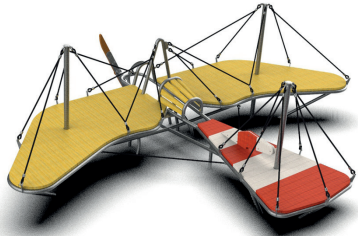

A
T
Y
P
I
C
A
L

XA-0020-00

XA-0040-00