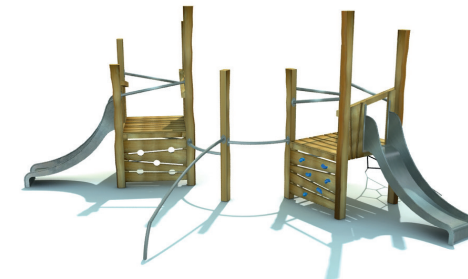

RR-0345-00