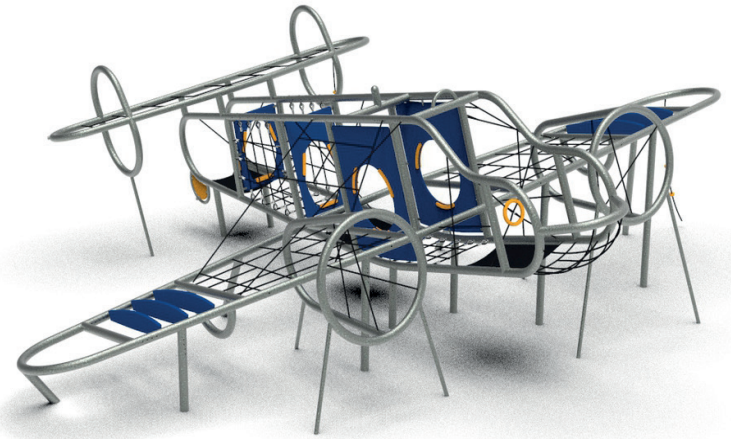

XA-18166-00