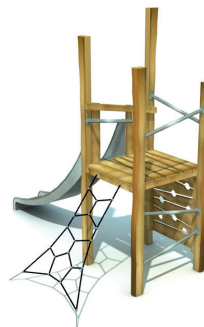

RR-0320-00