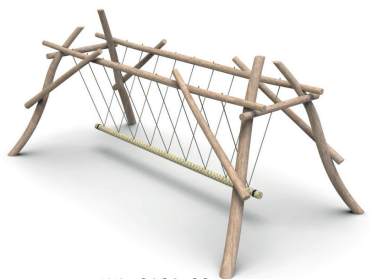

WD-0409-00