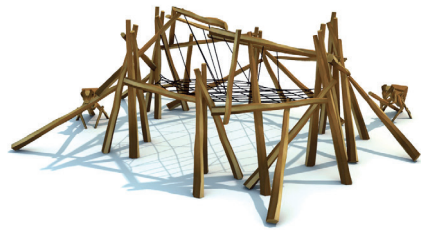

BA-0402-00