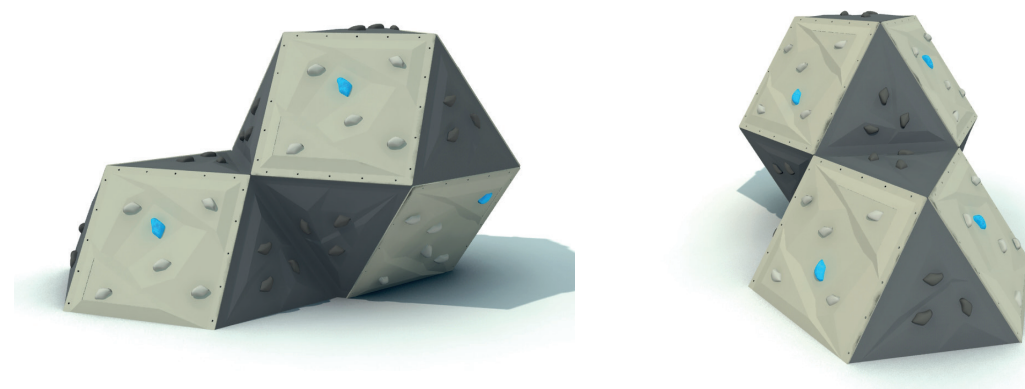

LS-0003-00