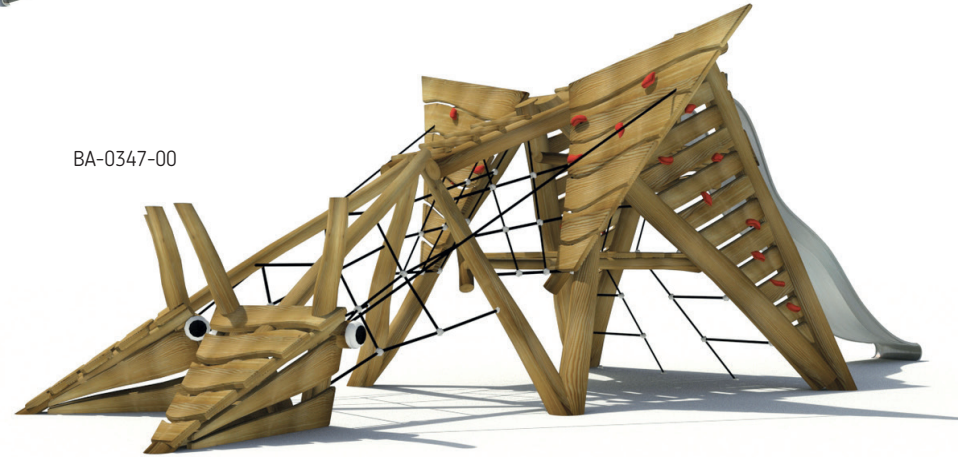

BA-0347-00