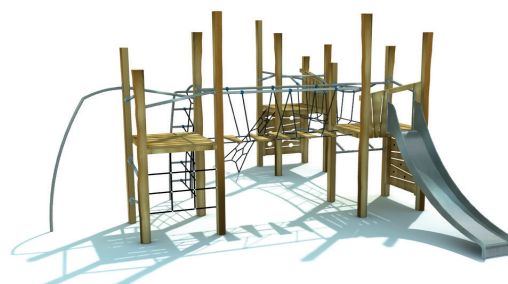

RR-0361-00