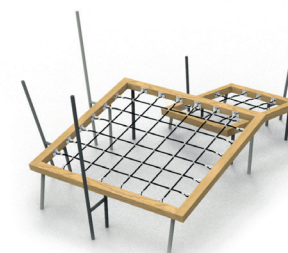

DI-0230-00