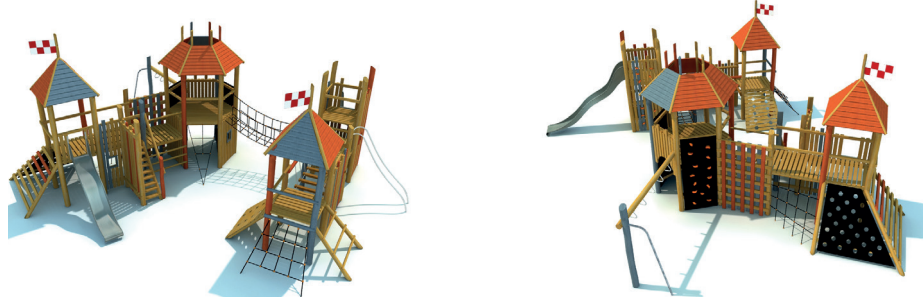

BA-0064-00