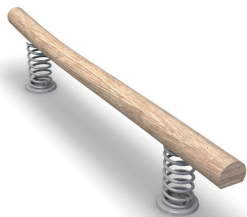

RR-0134-00