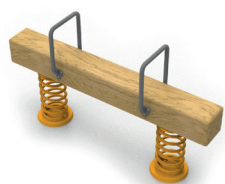

DI-0180-00