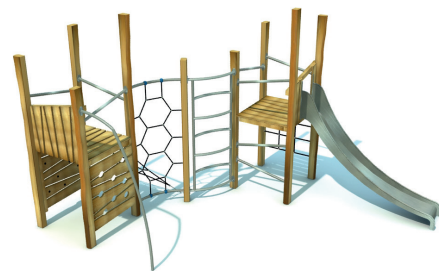

RR-0342-00