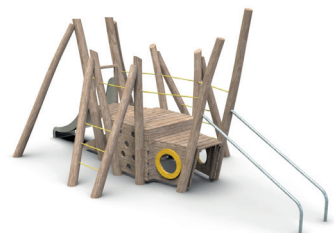

WD-0301-00